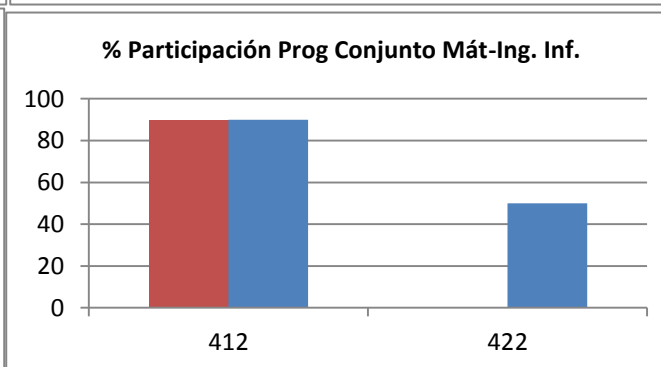

2019 (en rojo), 2020 (en azul)

Media total participación en Máster 2019 67%

Media total participación en Máster 2020 12%