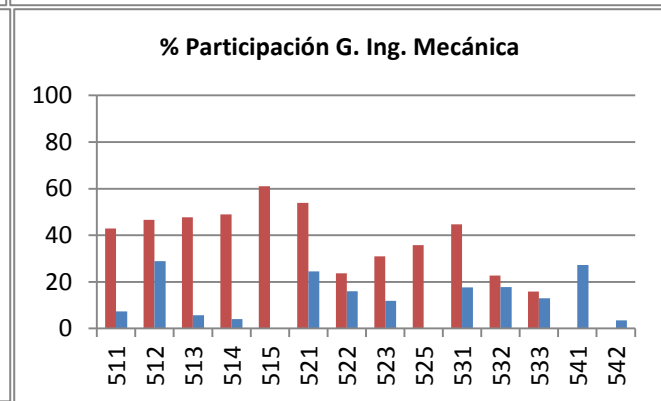

2019 (en rojo), 2020 (en azul)

Media total participación en Máster 2019 67%

Media total participación en Máster 2020 12%