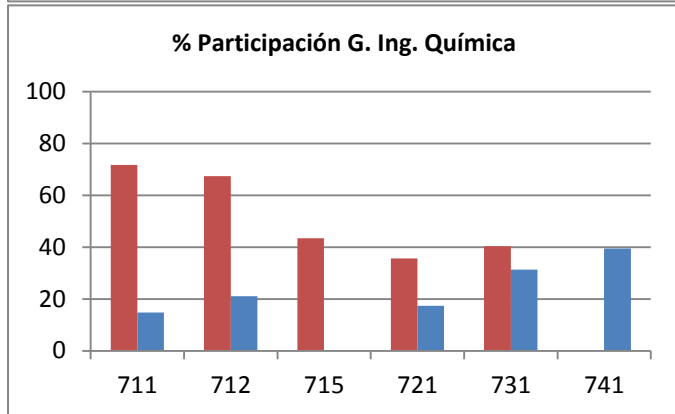

2019 (en rojo), 2020 (en azul)

Media total participación en Máster 2019 67%

Media total participación en Máster 2020 12%